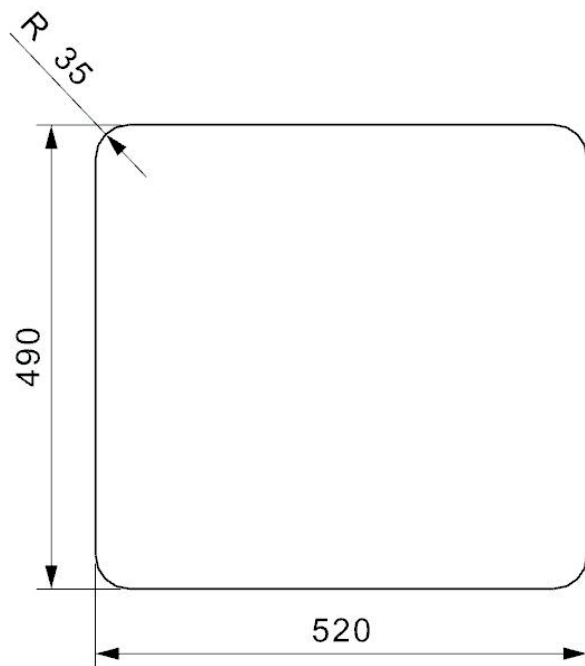

Ohio 50x40 køkkenvask

Udskæringsmål

Varenr.: R33418M
 VVS-nr.: 681367151

Godstykkelse: 1,0 mm
 Min. skabsbredde: 600 mm

Fikseringsclips til nedfældning medfølger

UDSKÆRINGSMÅL Nedfældning
 AUSSPARURNG Einbau
 CUTOUT Normal instalation

UDSKÆRINGSMÅL Planlimning
 AUSSPARURNG Flächenbündig
 CUTOUT Flush mount