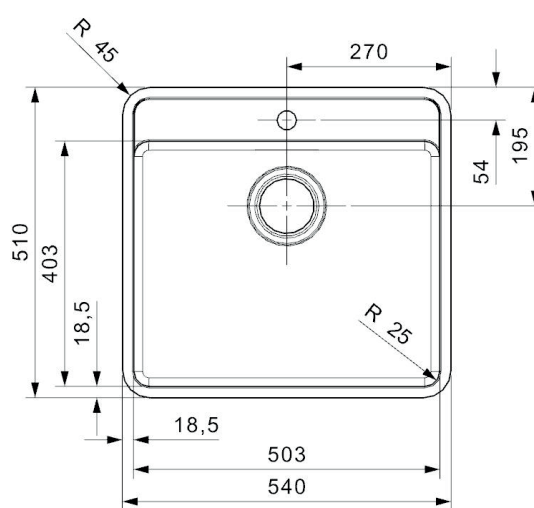

Ohio 50x40 køkkenvask

Udskæringsmål

Varenr.: R33418M
 VVS-nr.: 681367151

Godstykkelse: 1,0 mm
 Min. skabsbredde: 600 mm

Fikseringsclips til nedfældning medfølger

UDSKÆRINGSMÅL Nedfældning
 AUSSPARURNG Einbau
 CUTOUT Normal instalation

UDSKÆRINGSMÅL Planlimning
 AUSSPARURNG Flächenbündig
 CUTOUT Flush mount